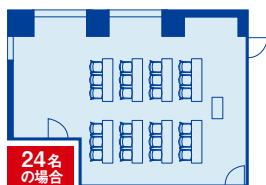

他にもレイアウトパターン多数あり!
企画・人数に合わせてお気軽にご相談下さい。

POINT 2 設備も充実しているから使いやすい!

- 長机・会議用チェア/セミナーチェア
 - ホワイトボード無料
 - インターネット回線無料
 - 会場セッティング無料
 - エアコン完備
 - プロジェクター有料(3000円)
 - ルーム内表示(垂れ幕)有料
- 持込み・宅配もOK!**

POINT 3 嬉しい特典もたくさん!