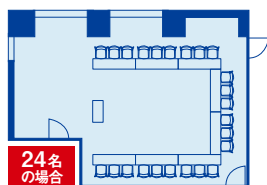

他にもレイアウトパターン多数あり!
企画・人数に合わせてお気軽にご相談下さい。

POINT 2 設備も充実しているから使いやすい!

- 長机・会議用チェア/セミナーチェア
 - ホワイトボード無料
 - インターネット回線無料
 - 会場セッティング無料
 - エアコン完備
 - プロジェクター有料(3000円)
 - ルーム内表示(垂れ幕)有料
- 持込み・宅配もOK!**

POINT 3 嬉しい特典もたくさん!